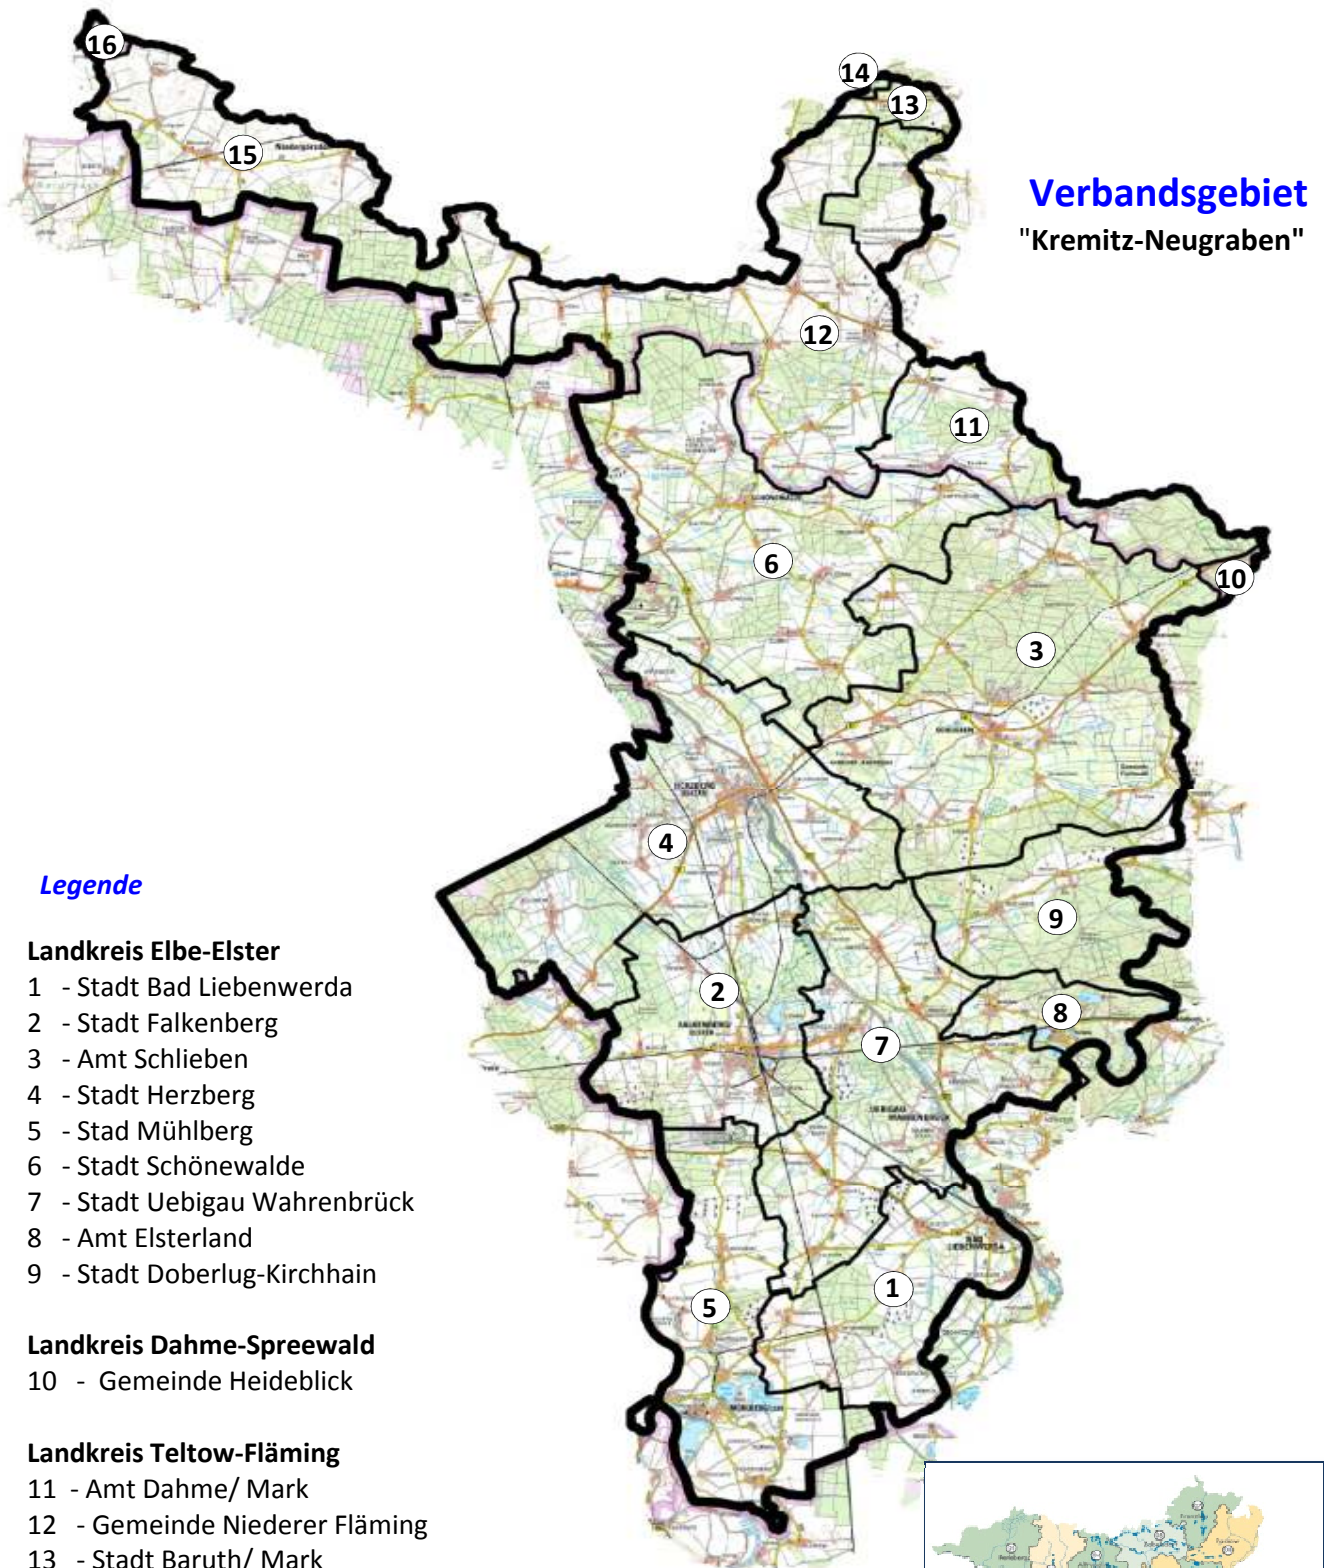

Gewässerunterhaltungsverband

„Kremitz - Neugraben“

Verbandsgebiet
"Kremitz-Neugraben"

Legende

Landkreis Elbe-Elster

- 1 - Stadt Bad Liebenwerda
- 2 - Stadt Falkenberg
- 3 - Amt Schlieben
- 4 - Stadt Herzberg
- 5 - Stadt Mühlberg
- 6 - Stadt Schönewalde
- 7 - Stadt Uebigau Wahrenbrück
- 8 - Amt Elsterland
- 9 - Stadt Doberlug-Kirchhain

Landkreis Dahme-Spreewald

- 10 - Gemeinde Heideblick

Landkreis Teltow-Fläming

- 11 - Amt Dahme/ Mark
- 12 - Gemeinde Niederer Fläming
- 13 - Stadt Baruth/ Mark
- 14 - Gemeinde Nuthe-Urstromtal
- 15 - Gemeinde Niedergörsdorf

Landkreis Potsdam-Mittelmark

- 16 - Stadt Treuenbrietzen